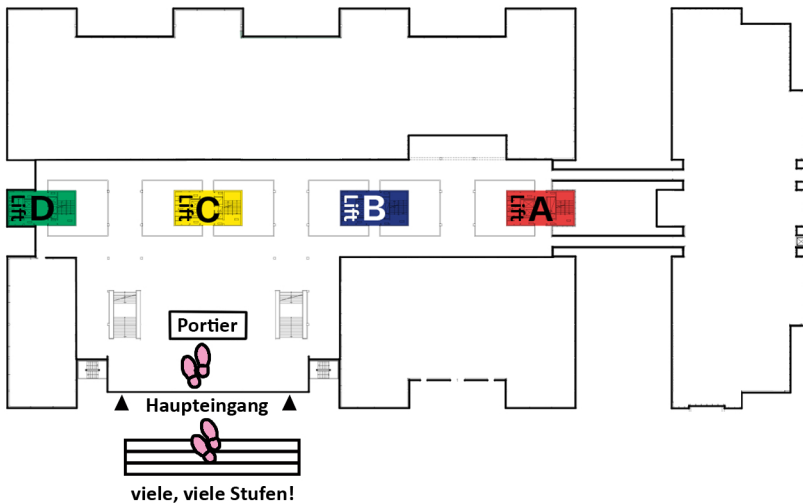

Anfahrtsplan Fantasy-Con 2023 - West/Alte WU, Augasse 2-6, 1090 Wien

Ebene 1:

Die 4 Pfade zur Con:

Zu Fuß über die Augasse zum Haupteingang

Neben der 35A-Haltestelle ins Parkhaus (barrierefrei!)

Mit dem Auto ins Parkhaus (€ 6,- für 24 Stunden)

Mit dem Auto zum Lastenaufzug (nur zum Ausladen!)

Ebene 0:

Lift C ist gut und bringt euch sicher zur Con! ;)

Ebene -2: